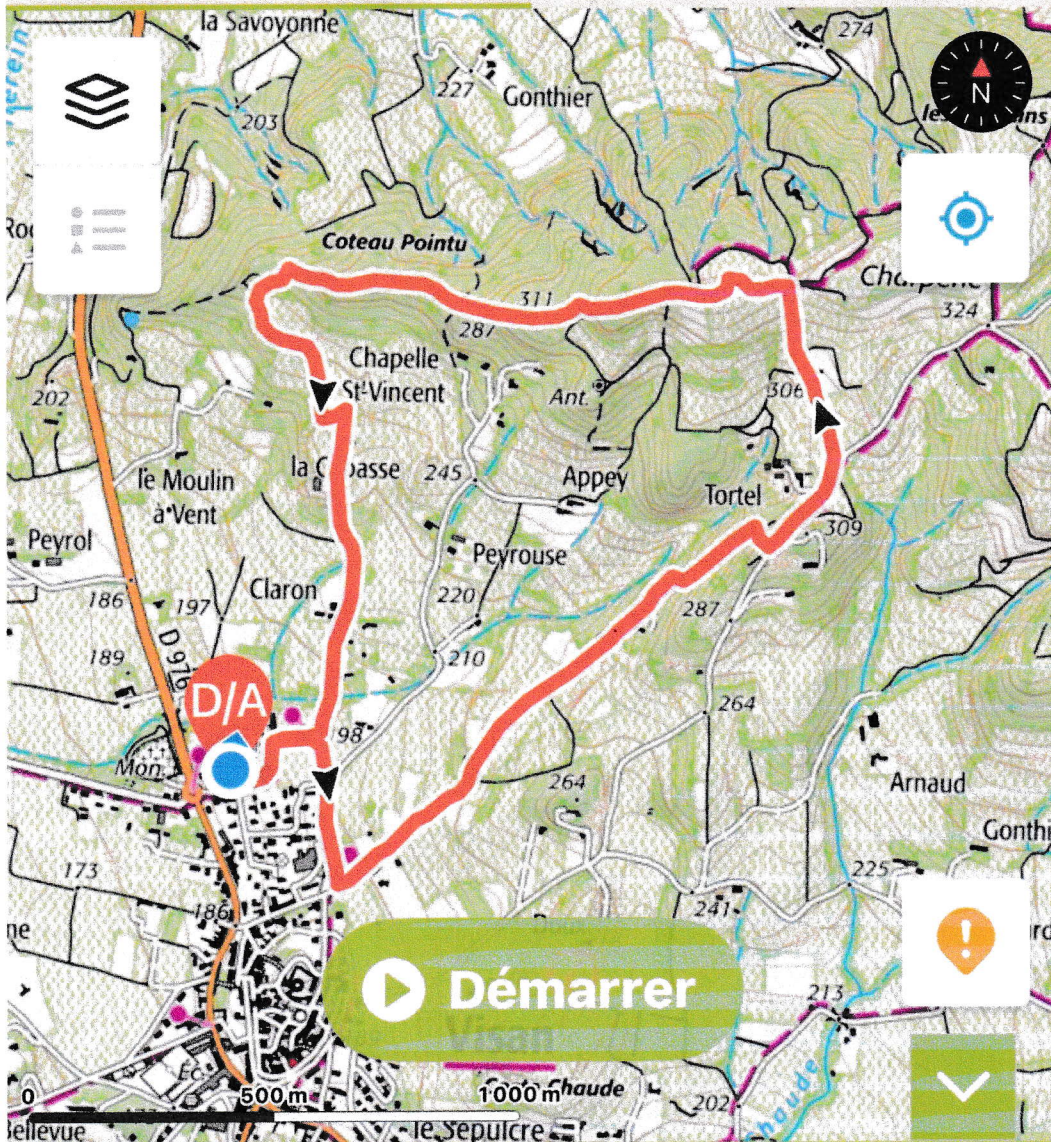

## RÉSUMÉ

## DÉTAILS

Hors-ligne	Profil altimétrique	Aller au départ
1 fond téléchargé	152 m	

4.74 km

1h16

341 m

189 m

Pédestre

Non renseigné...